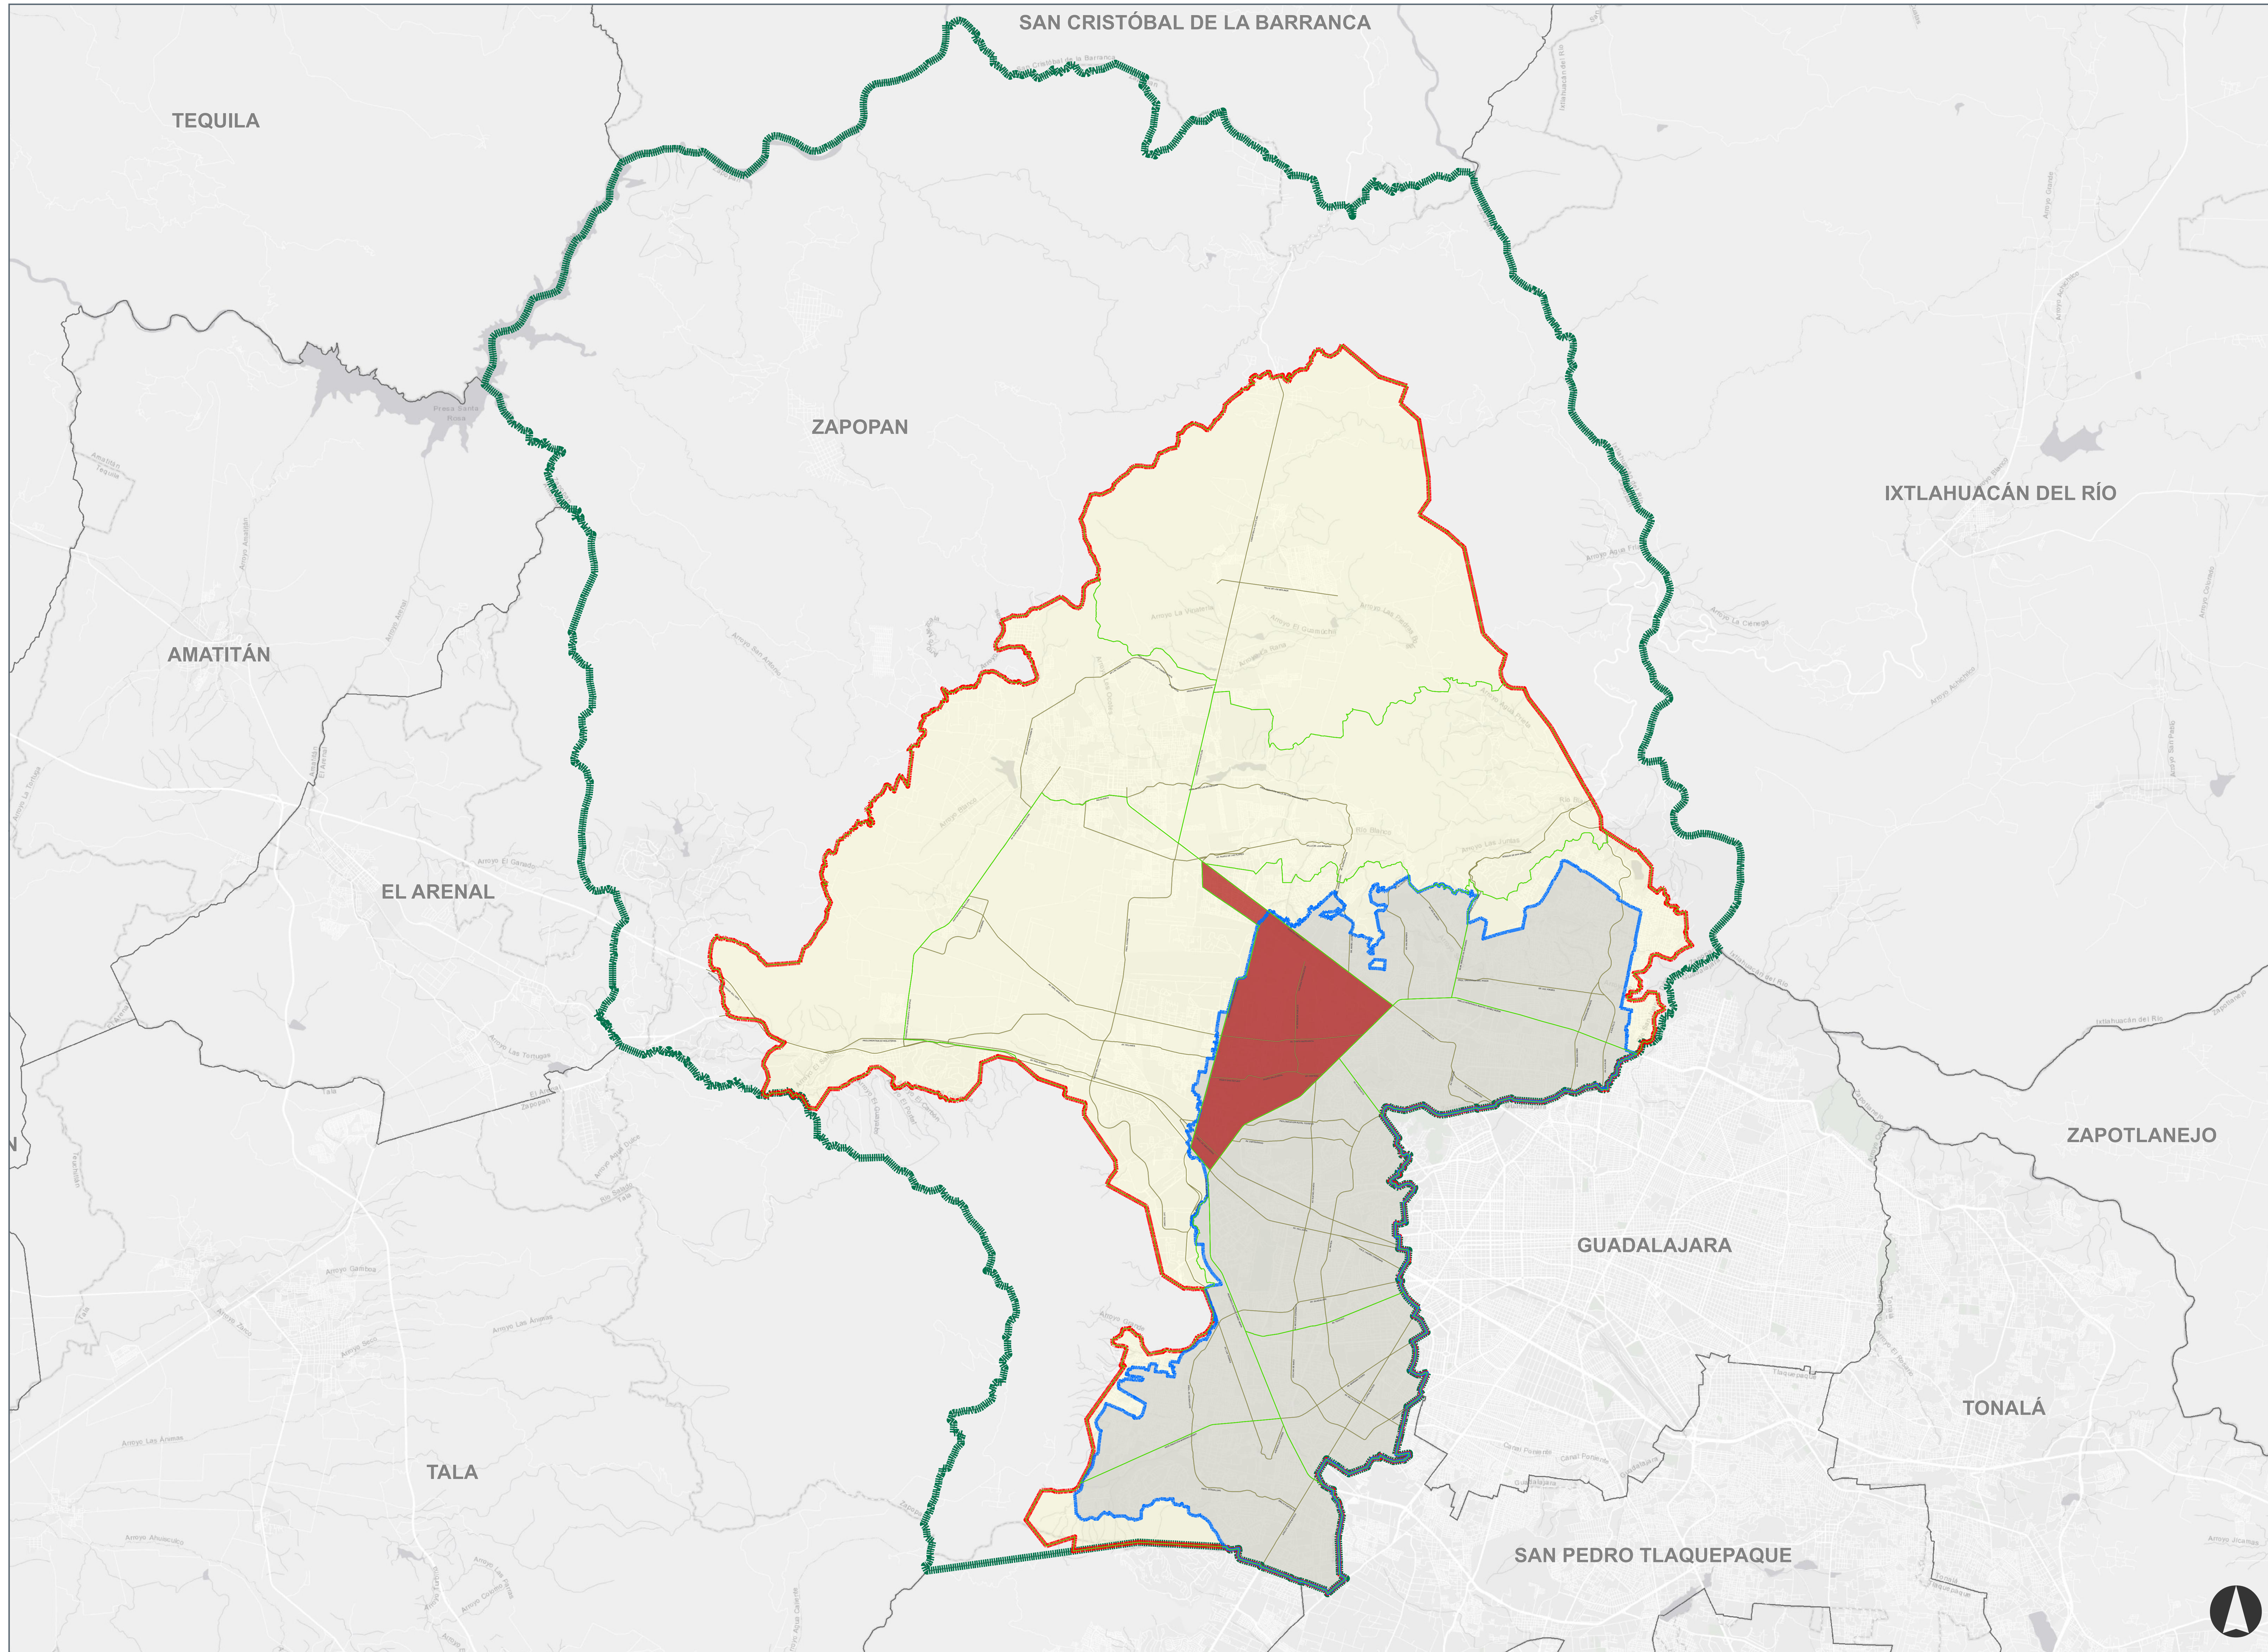

PLAN PARCIAL DE DESARROLLO URBANO ZPN-4 "LA TUZANIA"

H. AYUNTAMIENTO CONSTITUCIONAL DE ZAPOPAN
2021-2024

PLAN PARCIAL DE DESARROLLO URBANO DISTRITO URBANO ZPN-4 "LA TUZANIA"

LÍMITE DE APLICACIÓN DEL ÁREA URBANA CONSOLIDADA **E - 4**

UBICACIÓN

SIMBOLOGÍA NORMATIVA

ÁREA URBANA CONSOLIDADA	
DESCRIPCIÓN	SIMBOLOGÍA
LÍMITE MUNICIPAL	
MUNICIPIOS COLINDANTES	
LÍMITE DEL CENTRO DE POBLACIÓN	
LÍMITE DE ÁREA URBANA CONSOLIDADA	
DISTRITOS URBANOS	
DISTRITO URBANO ZPN-4 LA TUZANIA	
RED VIAL PRINCIPAL	

SISTEMA DE PROYECCIÓN GEOGRÁFICA: UTM WGS84 ZONA 13N
FECHA: MAYO 2023
ESCALA GRÁFICA: 0 0.75 1.5 3 4.5 6 Km
ESCALA MÉTRICA: 1:60,000